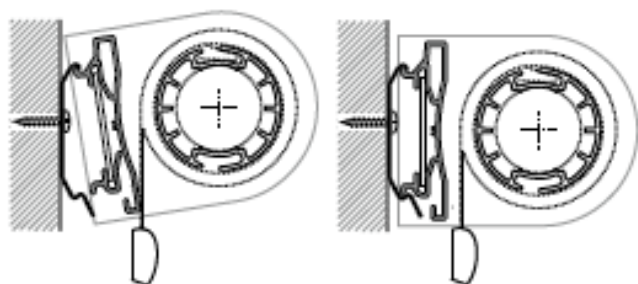

Istruzioni di montaggio

Tenda a rullo per interni con profilo di supporto M-L-XL

Avvertenza: pericolo di lesioni/pericolo di vita dovuto alla mancata osservanza delle istruzioni di montaggio! Assicurarsi di seguire le note e le istruzioni di sicurezza contenute in questo documento.

Nota

- Scarico in tessuto sul lato della finestra di serie
- Fissare le travi in orizzontale

Montaggio a parete/soffitto

Clip per il montaggio a parete o a soffitto

Determinare e marcare la posizione delle clip

Avvitare i clip

Inserire il profilo di supporto ...

... e agganciare