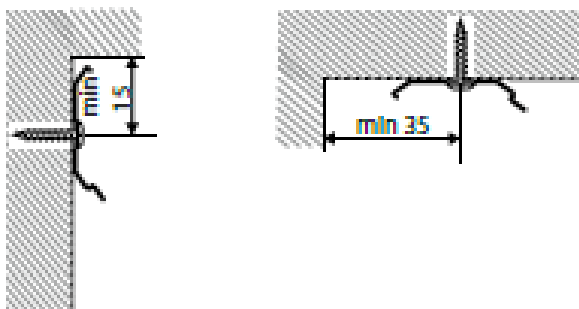

Istruzioni di montaggio

Tenda a rullo per interni con profilo di supporto M-L-XL

Avvertenza: pericolo di lesioni/pericolo di vita dovuto alla mancata osservanza delle istruzioni di montaggio! Assicurarsi di seguire le note e le istruzioni di sicurezza contenute in questo documento.

Nota

- Scarico in tessuto sul lato della finestra di serie
- Fissare le travi in orizzontale

Montaggio a parete/soffitto

Clip per il montaggio a parete o a soffitto

Determinare e marcare la posizione delle clip