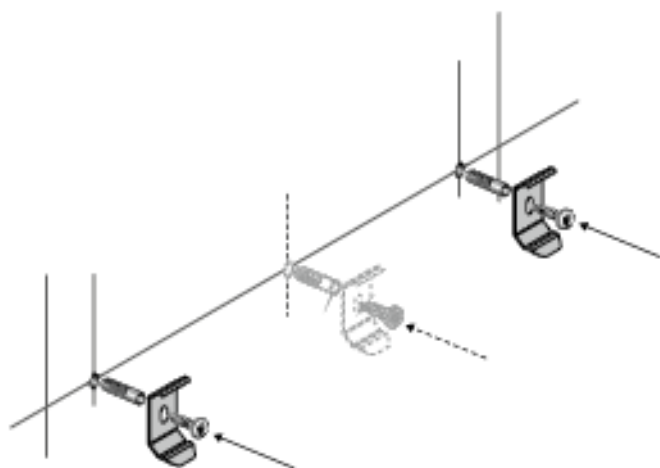

Istruzioni di montaggio

Tenda a rullo per interni con profilo di supporto M-L-XL

Avvertenza: pericolo di lesioni/pericolo di vita dovuto alla mancata osservanza delle istruzioni di montaggio! Assicurarsi di seguire le note e le istruzioni di sicurezza contenute in questo documento.

Nota

- Scarico in tessuto sul lato della finestra di serie
- Fissare le travi in orizzontale

Montaggio a parete/soffitto

Clip per il montaggio a parete o a soffitto

Determinare e marcare la posizione delle clip

Avvitare i clip

Inserire il profilo di supporto ...

... e agganciare