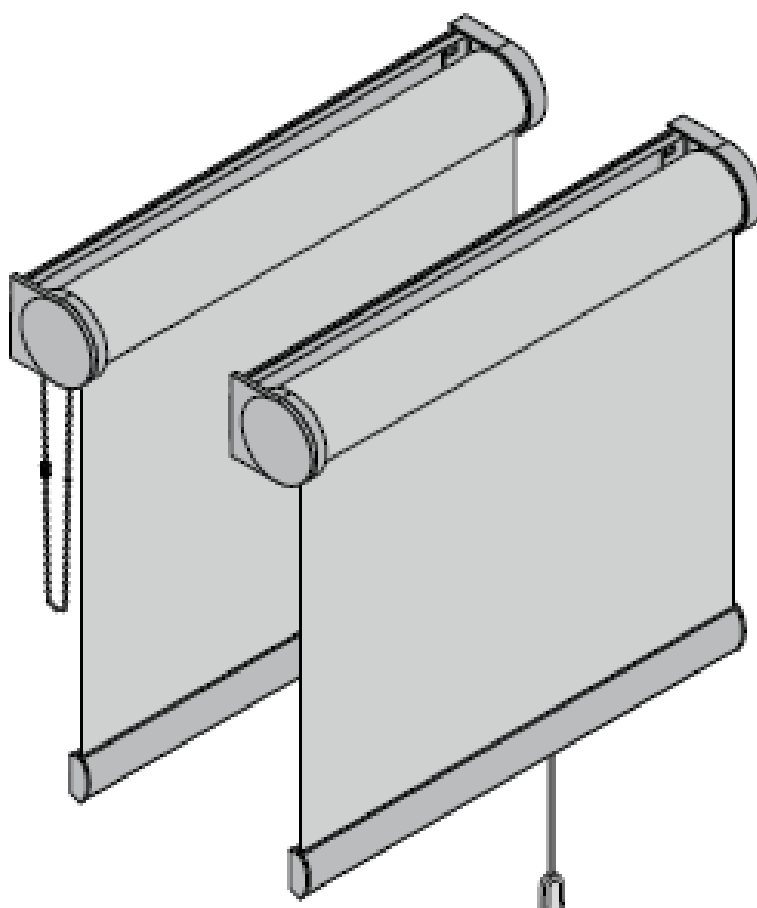

Istruzioni di montaggio

Tenda a rullo per interni con profilo di supporto M-L-XL

Avvertenza: pericolo di lesioni/pericolo di vita dovuto alla mancata osservanza delle istruzioni di montaggio! Assicurarsi di seguire le note e le istruzioni di sicurezza contenute in questo documento.

Nota

- Scarico in tessuto sul lato della finestra di serie
- Fissare le travi in orizzontale

Montaggio a parete/soffitto

Clip per il montaggio a parete o a soffitto

Determinare e marcare la posizione delle clip

Avvitare i clip

Inserire il profilo di supporto ...

... e agganciare