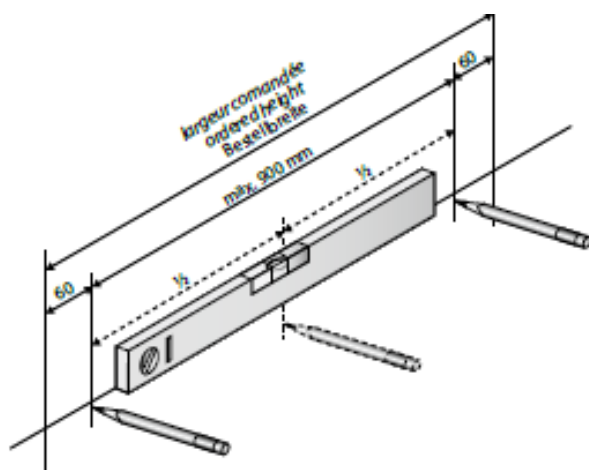

Istruzioni di montaggio

Tenda a rullo per interni con profilo di supporto M-L-XL

Avvertenza: pericolo di lesioni/pericolo di vita dovuto alla mancata osservanza delle istruzioni di montaggio! Assicurarsi di seguire le note e le istruzioni di sicurezza contenute in questo documento.

Nota

- Scarico in tessuto sul lato della finestra di serie
- Fissare le travi in orizzontale

Montaggio a parete/soffitto

Clip per il montaggio a parete o a soffitto

Determinare e marcare la posizione delle clip

Avvitare i clip

Inserire il profilo di supporto ...

... e agganciare